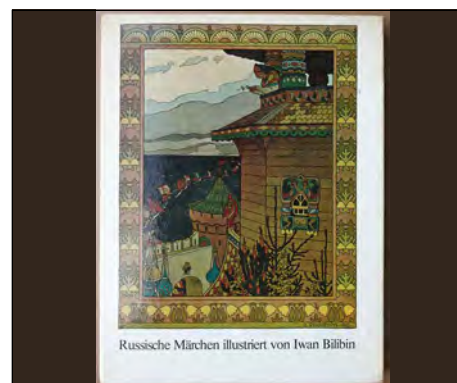

VORWEIHNACHTLICHE AFTER-WORK-VERSTEIGERUNG

24.11.2023 | 19 Uhr Gastronomie der Zentralhallen Hamm

RADIO **LIPPEWELLE**
HAMM

6 x Rehgehörn

Hirschgeweih

Russisches Märchenbuch

Beckers Weltgeschichte von 1884

Notenständer aus Holz