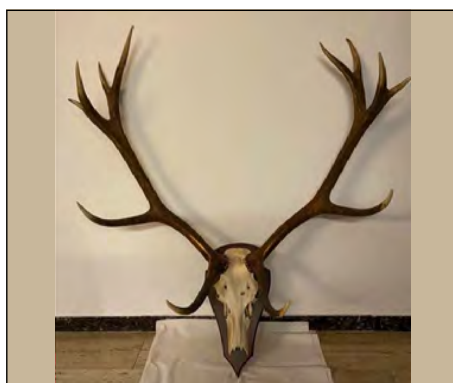

VORWEIHNACHTLICHE AFTER-WORK-VERSTEIGERUNG

24.11.2023 | 19 Uhr Gastronomie der Zentralhallen Hamm

RADIO **LIPPEWELLE**
HAMM

6 x Rehgehörn

Hirschgeweih

Russisches Märchenbuch

Beckers Weltgeschichte von 1884

Notenständer aus Holz