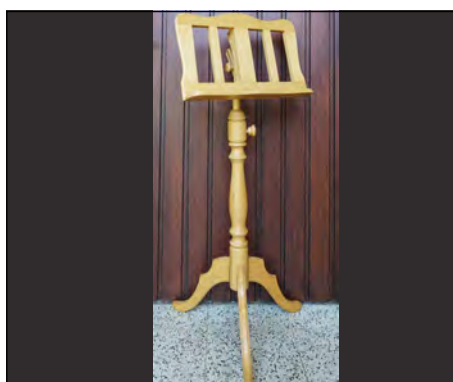

VORWEIHNACHTLICHE AFTER-WORK-VERSTEIGERUNG

24.11.2023 | 19 Uhr Gastronomie der Zentralhallen Hamm

RADIO **LIPPEWELLE**
HAMM

6 x Rehgehörn

Hirschgeweih

Russisches Märchenbuch

Beckers Weltgeschichte von 1884

Notenständer aus Holz