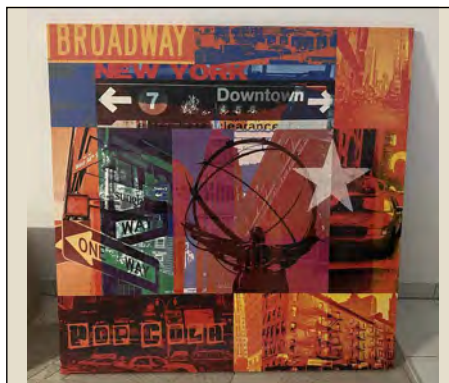

PopArt Bild „New York“

Größe 135*135, für Jugendzimmer, Partyraum, etc.